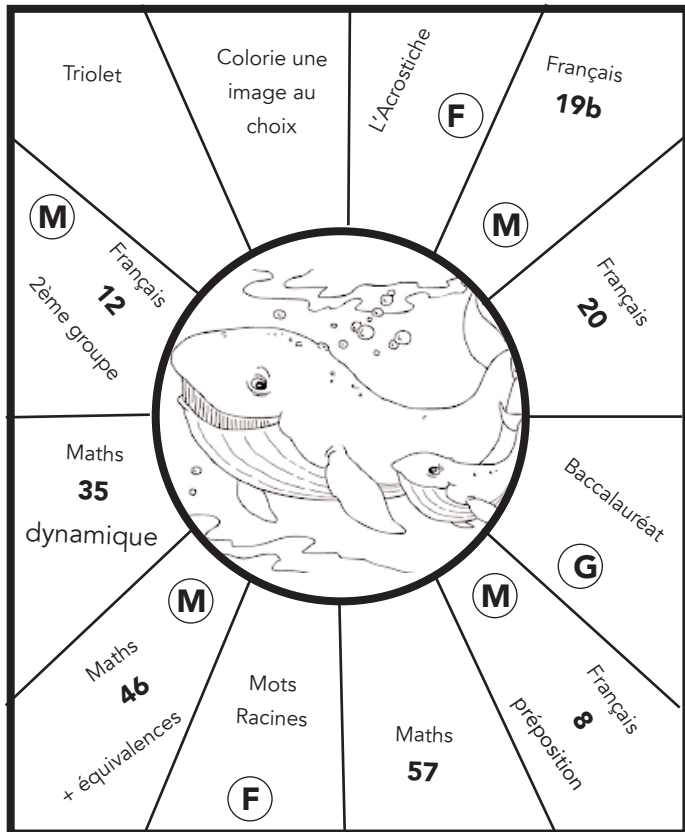

Plan de travail d'Atyoub
Du 29 mars au 2 avril 2021

G : en groupe / M : avec Jeanne / F : fiche