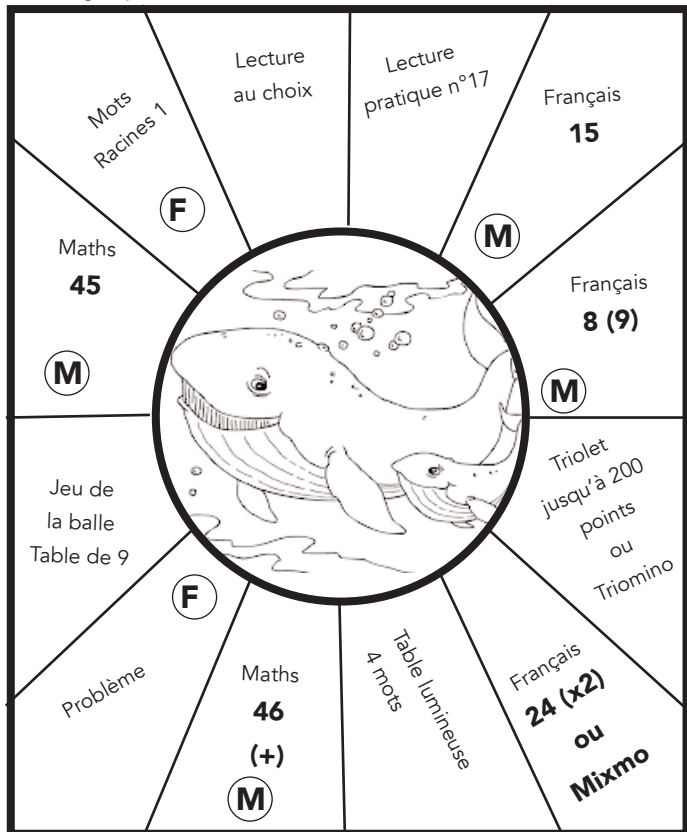

G : en groupe / M : avec Jeanne / F : fiche

Plan de travail de Lucian
Du 29 mars au 2 avril 2021

G : en groupe / M : avec Jeanne / F : fiche

Plan de travail de
Du 29 mars au 2 avril 2021

G : en groupe / M : avec Jeanne / F : fiche